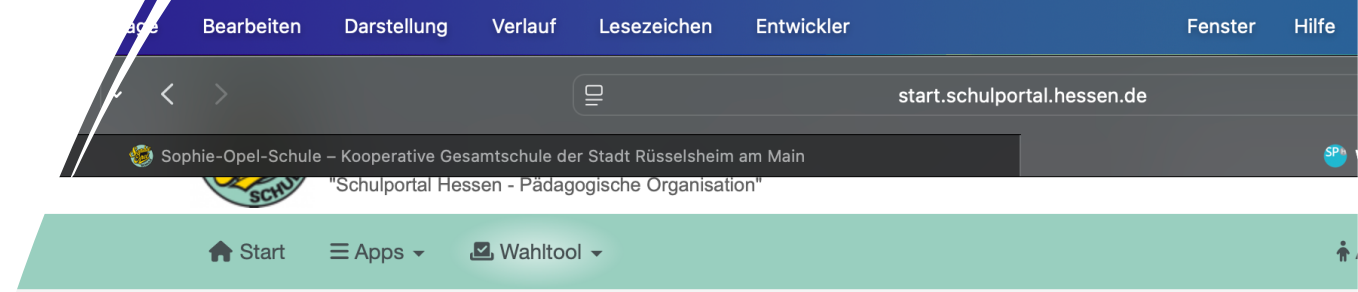

1./2./3. Wunsch abgeben

- Bitte triff deine Auswahl für den ersten, zweiten und dritten Wunsch.
- Wähle hierzu jeweils eine AG aus der Auswahlbox.
- Abschließend speichere deine Angaben mit einem Klick auf „Wunschabgaben speichern“.

Wunschabgabe

Projekte wählen

Projekte auswählen

Veranstaltung	Projektwoche 2025
Zeitraum	vom 24.06.2025 bis 01.07.2025
Wunschabgabe	vom 20.05.2025 bis 28.05.2025

Die Übersicht über die Projekte sowie die ausführliche Beschreibung finden sich [hier](#).

Bitte gib die Nummern der 3 Projektwünsche ein oder wähle die Projekte durch die Box daneben aus:

Wunsch	Projektnummer	Projekt
1. Wunsch	____	-- kein Projekt ausgewählt --
2. Wunsch	____	-- kein Projekt ausgewählt --
3. Wunsch	____	-- kein Projekt ausgewählt --